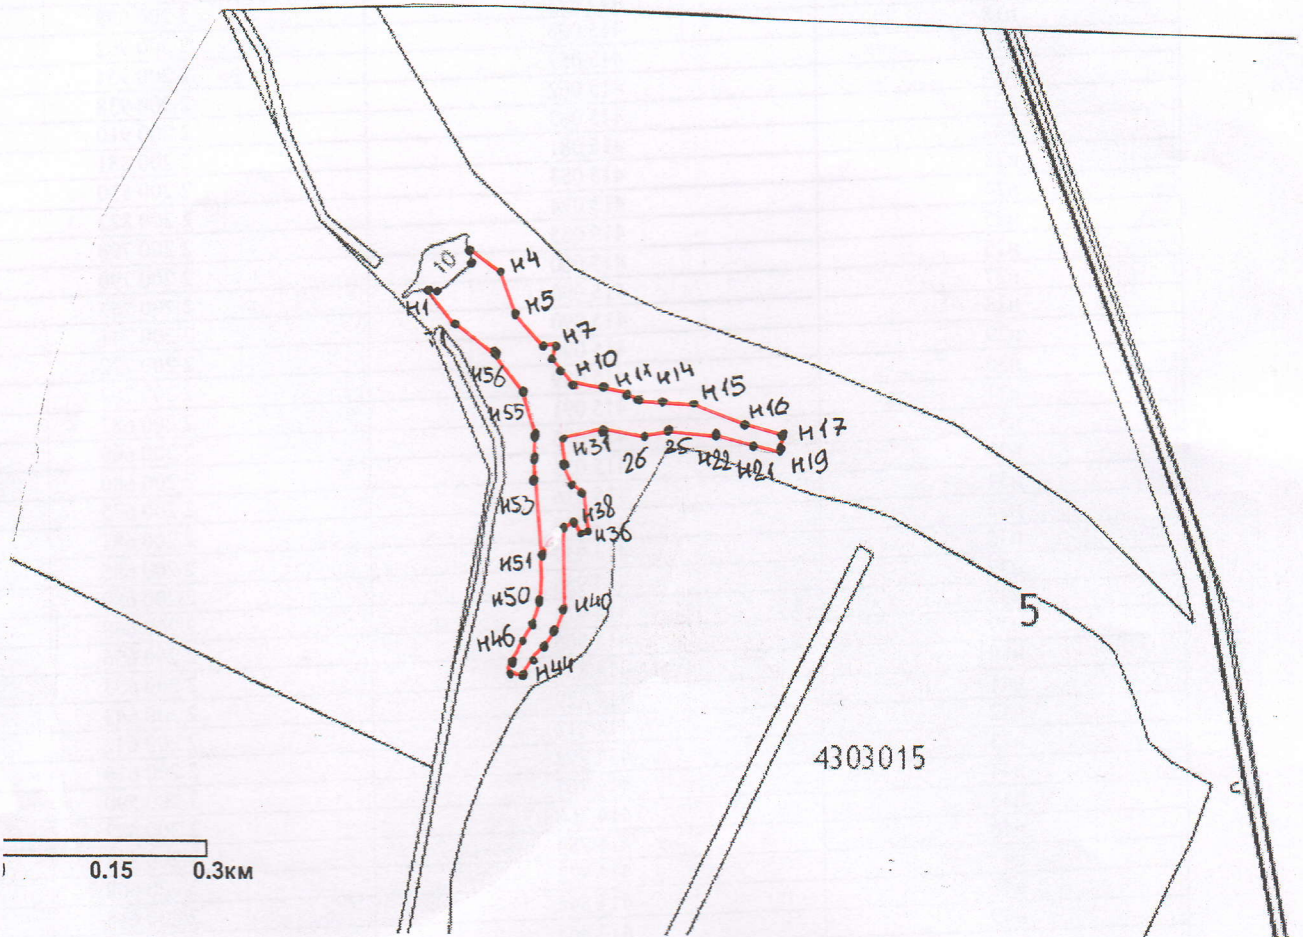

УТВЕРЖДЕНА

Постановлением администрации
(наименование документа об утверждении, включая наименование)

Филиппенковского сельского поселения
органов государственной власти или органов местного

Бутурлиновского муниципального
самоуправления, принявших решение об утверждении схемы

района Воронежской области
или подписавших соглашение о перераспределении земельных участков)

от 29 июля № 75

Схема расположения земельных участков
на кадастровом плане территории

Условный номер участка -

Площадь земельного участка - 37221 кв. м.

Масштаб 1:10000

Условные обозначения:

— граница формируемого земельного участка

4303015 – номер кадастрового квартала

— граница кадастрового квартала